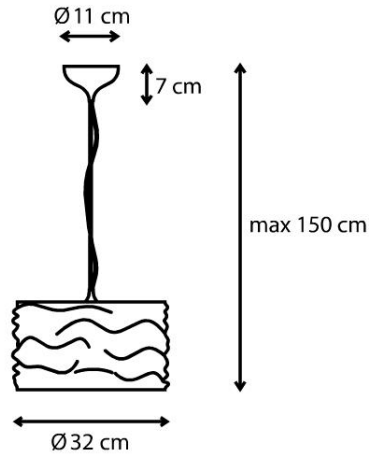

Aqua Cil Sospensione Aqua Cil 0927010A

Ross Lovegrove

Prodotto Info

codice Aqua Cil 0927010A
Tipo Incandescenti||Alogene

Accessori

Diffusore Cromo lucido.
Diffusore Diffusore
Diffusore Blu metallizzato lucido.

Caratteristiche

Nome del prodotto Aqua Cil
Versione Aqua Cil Sospensione
Tipologia di prodotto Apparecchi a sospensione
Installazione A sospensione
Colore Cromo
Materiale Alluminio pressofuso
Ambiente di utilizzo Interni

Ottiche

Emissione Diretta/Indiretta
Materiale e finitura del diffusore Alluminio idroformato e trattato a specchio

Dimensioni

Diametro (mm) 320
Altezza (mm) 1500

Elettriche

Tensione Nominale (V) 230V

Certifications