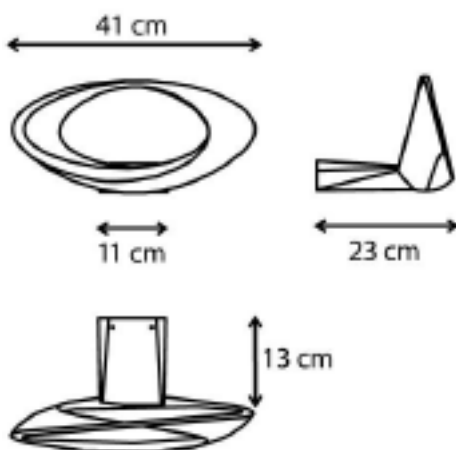

Cabildo Parete Cabildo 1191010A

Prodotto Info

codice Cabildo 1191010A
Tipo Ioduri metallici

Caratteristiche

Nome del prodotto Cabildo
Versione Cabildo Parete a ioduri metallici, bianca

Tipologia di prodotto Apparecchi da parete

Installazione A parete

Colore Bianco

Materiale Alluminio pressofuso verniciato

Ambiente di utilizzo Interni

Ottiche

Emissione Indiretta diffusa

Dimensioni

Lunghezza (mm) 410

Profondità (mm) 230

Altezza (mm) 190

Elettriche

Tensione Nominale (V) 230V

Certifications