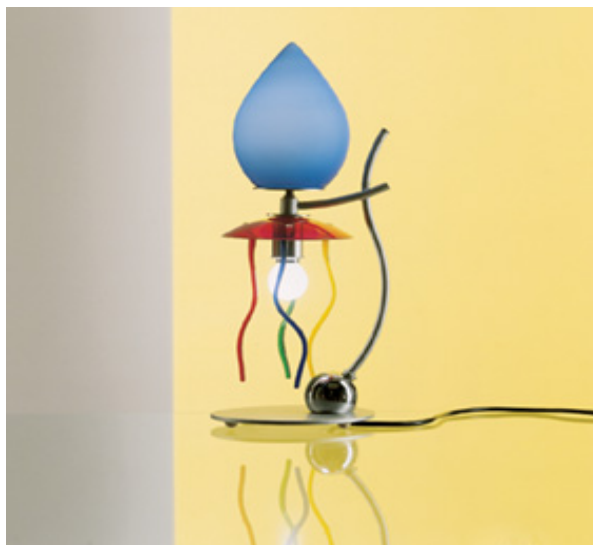

## Giocasta notte C 11 10 10

### Caratteristiche

Versione	Blu, giallo, verde e bianco
Installazione	Da tavolo
Designer	Andrea Anastasio
Colore	Blu, giallo, verde e bianco
Materiale	Acciaio cromato lucido
Ambiente di utilizzo	Interni

### Ottiche

Emissione	Diffusa e diretta
Materiale e finitura del diffusore	Vetro soffiato

### Dimensioni

Diametro (mm)	180
Altezza (mm)	420