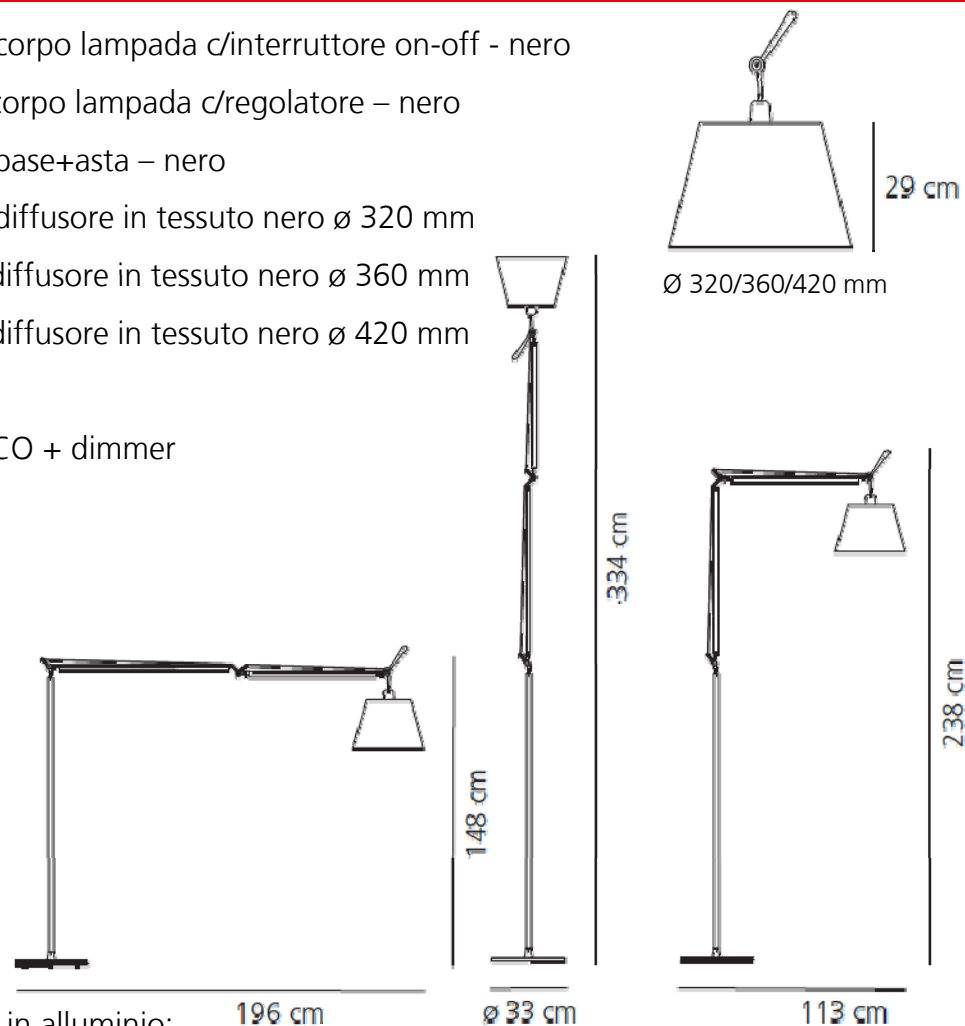

TOLOMEO MEGA TERRA nero – caratteristiche tecniche

codice e tipologia: 0564 030 A – Tolomeo Mega corpo lampada c/interruttore on-off - nero
0778 030 A - Tolomeo Mega corpo lampada c/regolatore – nero
0779 030 A – Tolomeo Mega base+asta – nero
0772 010 A – Tolomeo Mega diffusore in tessuto nero ø 320 mm
0772 020 A - Tolomeo Mega diffusore in tessuto nero ø 360 mm
0772 030 A - Tolomeo Mega diffusore in tessuto nero ø 420 mm

sorgenti : HALO max 1x150W (E 27) – ECO + dimmer

emissione: diretta orientabile

classe: 

installazione: 

grado IP: IP 20

materiali: base e struttura a bracci mobili in alluminio;
diffusore in tessuto nero supportato da polipropilene bianco;
snodi in alluminio brillantato.